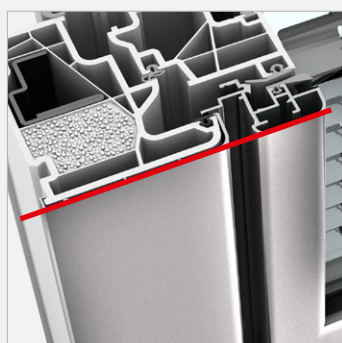

KV 440 KUNSTSTOFF-ALUMINIUM-VERBUNDFENSTER

EIGENSCHAFTEN

	Wärmedämmung	bis $U_w = 0,64 \text{ W/(m}^2\text{K)}$
	Schallschutz	bis 45 dB
	Sicherheit	RC1N, RC2
	Verriegelung	verdeckt liegend
	Bautiefe	93 mm

- I-tec Verglasung**
- I-tec Beschattung**
- I-tec Lüftung**
- I-tec Insulation**
- I-tec Connect**

KV 440

Der flächenbündige Übergang von Rahmen und Flügel kombiniert mit dem integrierten Sonnen- und Sichtschutz vereint KV 440 zu einer Einheit. Jalousie, Faltsore oder die blickdichte Duette® sind zwischen den Scheiben integriert und daher vor Verschmutzung geschützt. Mit perfektem Sonnen-, Sicht-, Wärme- und Schallschutz genießen Sie 4fach-Schutz in nur einem Fenster. Mittels Photovoltaikmodul und Akku lässt sich die I-tec Beschattung ohne externe Stromquelle steuern. Die Steuerung kann auch bequem mit Smart Home Lösungen erfolgen.