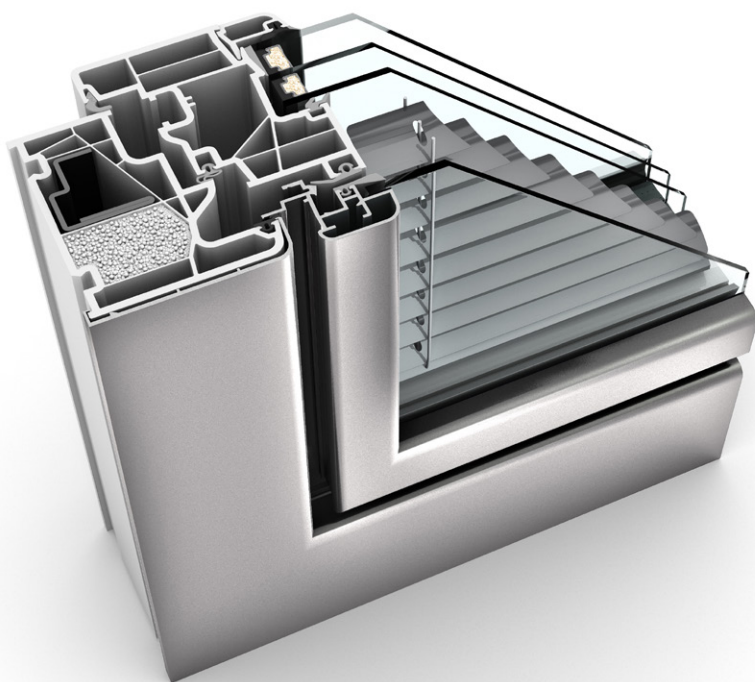

KV 440 KUNSTSTOFF-ALUMINIUM-VERBUNDFENSTER

EIGENSCHAFTEN

	Wärmedämmung	bis $U_w = 0,64 \text{ W/(m}^2\text{K)}$
	Schallschutz	bis 45 dB
	Sicherheit	RC1N, RC2
	Verriegelung	verdeckt liegend
	Bautiefe	93 mm

- I-tec Verglasung**
- I-tec Beschattung**
- I-tec Lüftung**
- I-tec Insulation**
- I-tec Connect**

KV 440

Der flächenbündige Übergang von Rahmen und Flügel kombiniert mit dem integrierten Sonnen- und Sichtschutz vereint KV 440 zu einer Einheit. Jalousie, Faltsore oder die blickdichte Duette® sind zwischen den Scheiben integriert und daher vor Verschmutzung geschützt. Mit perfektem Sonnen-, Sicht-, Wärme- und Schallschutz genießen Sie 4fach-Schutz in nur einem Fenster. Mittels Photovoltaikmodul und Akku lässt sich die I-tec Beschattung ohne externe Stromquelle steuern. Die Steuerung kann auch bequem mit Smart Home Lösungen erfolgen.

ECLAZ® – Genießen Sie die Internorm ECLAZ® Premium-Glasbeschichtung mit ihrer Fülle an Vorteilen

Mehr Licht & Transparenz

- Die Spezialbeschichtung lässt mehr Tageslicht in Innenräume und macht diese heller und freundlicher.
- Sie erhalten eine brillante Sicht nach draußen, der Spiegeleffekt ist niedrig und das Glas von außen farbneutral.