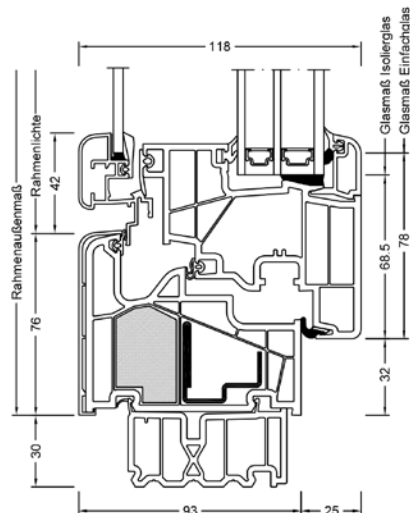

- I-tec Verglasung**
- I-tec Beschattung**
- I-tec Lüftung**
- I-tec Insulation**
- I-tec Connect**

KV 440

Der flächenbündige Übergang von Rahmen und Flügel kombiniert mit dem integrierten Sonnen- und Sichtschutz vereint KV 440 zu einer Einheit. Jalousie, Faltsore oder die blickdichte Duette® sind zwischen den Scheiben integriert und daher vor Verschmutzung geschützt. Mit perfektem Sonnen-, Sicht-, Wärme- und Schallschutz genießen Sie 4fach-Schutz in nur einem Fenster. Mittels Photovoltaikmodul und Akku lässt sich die I-tec Beschattung ohne externe Stromquelle steuern. Die Steuerung kann auch bequem mit Smart Home Lösungen erfolgen.

Schnitte

Senkrecht

Waagrecht

Stulp

Werte

Glasaufbau	GC	AH	Beschichtung	Ug Isolierglas	Uf	Psi	Uw	Zeugnis Wärme	Rw	C	Ctr	Zeugnis Schall
4 // 6/18Ar/b4	2KU	Iso	ECLAZ	1,1	0,95	0,024	0,98	JA	40	-3	-7	JA
		Alu	ECLAZ	1,1	0,95	0,041	1,0	JA	40	-3	-7	JA
6 // 6/18Ar/b4	2KU	Iso	ECLAZ	1,1	0,95	0,024	0,98	JA	42	-4	-9	JA
		Alu	ECLAZ	1,1	0,95	0,041	1,0	JA	42	-4	-9	JA
4 // 3bESG/12Ar/ 3/14Ar/b4	3AD	Iso	ECLAZ	0,7	1,0	0,018	0,77	JA	41	-4	-9	JA
		Alu	ECLAZ	0,7	1,0	0,037	0,82	JA	41	-4	-9	JA
6 // 3bESG/12Ar/3/ 14Ar/b4	3AD	Iso	ECLAZ	0,7	1,0	0,018	0,77	JA	43	-3	-8	JA
		Alu	ECLAZ	0,7	1,0	0,037	0,82	JA	43	-3	-8	JA
4 // 3bESG/12Kr/3/ 14Kr/b4	3AE	Iso	ECLAZ	0,5	1,0	0,018	0,70	JA	41	-4	-9	JA
		Alu	ECLAZ	0,5	1,0	0,037	0,75	JA	41	-4	-9	JA
6 // 3bESG/12Kr/ 3/14Kr/b4	3AE	Iso	ECLAZ	0,5	1,0	0,018	0,70	JA	43	-3	-8	JA
		Alu	ECLAZ	0,5	1,0	0,037	0,75	JA	43	-3	-8	JA