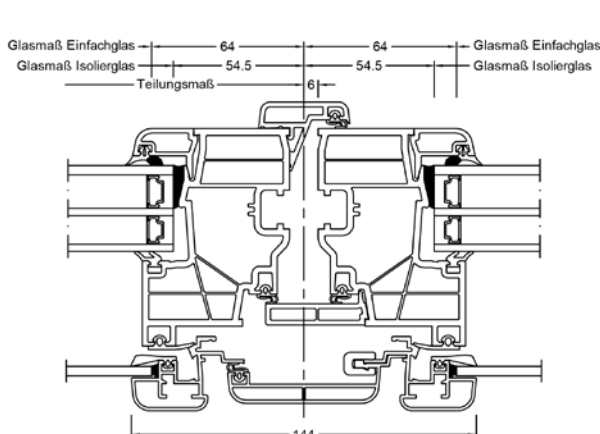

Schnitte

Senkrecht

Waagrecht

Stulp

Werte

Glasaufbau	GC	AH	Beschichtung	Ug Isolierglas	Uf	Psi	Uw	Zeugnis Wärme	Rw	C	Ctr	Zeugnis Schall
4 // 6/18Ar/b4	2KU	Iso	ECLAZ	1,1	0,95	0,024	0,98	JA	40	-3	-7	JA
		Alu	ECLAZ	1,1	0,95	0,041	1,0	JA	40	-3	-7	JA
6 // 6/18Ar/b4	2KU	Iso	ECLAZ	1,1	0,95	0,024	0,98	JA	42	-4	-9	JA
		Alu	ECLAZ	1,1	0,95	0,041	1,0	JA	42	-4	-9	JA
4 // 3bESG/12Ar/ 3/14Ar/b4	3AD	Iso	ECLAZ	0,7	1,0	0,018	0,77	JA	41	-4	-9	JA
		Alu	ECLAZ	0,7	1,0	0,037	0,82	JA	41	-4	-9	JA
6 // 3bESG/12Ar/3/ 14Ar/b4	3AD	Iso	ECLAZ	0,7	1,0	0,018	0,77	JA	43	-3	-8	JA
		Alu	ECLAZ	0,7	1,0	0,037	0,82	JA	43	-3	-8	JA
4 // 3bESG/12Kr/3/ 14Kr/b4	3AE	Iso	ECLAZ	0,5	1,0	0,018	0,70	JA	41	-4	-9	JA
		Alu	ECLAZ	0,5	1,0	0,037	0,75	JA	41	-4	-9	JA
6 // 3bESG/12Kr/ 3/14Kr/b4	3AE	Iso	ECLAZ	0,5	1,0	0,018	0,70	JA	43	-3	-8	JA
		Alu	ECLAZ	0,5	1,0	0,037	0,75	JA	43	-3	-8	JA