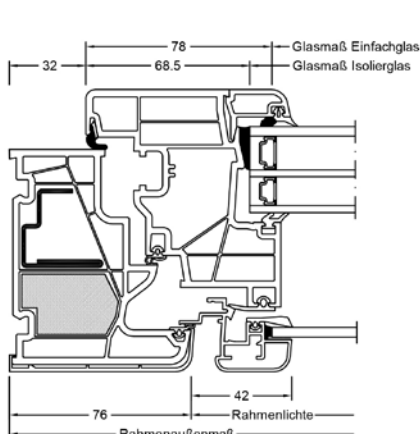

- I-tec Verglasung**
- I-tec Beschattung**
- I-tec Lüftung**
- I-tec Insulation**
- I-tec Connect**

KV 440

Der flächenbündige Übergang von Rahmen und Flügel kombiniert mit dem integrierten Sonnen- und Sichtschutz vereint KV 440 zu einer Einheit. Jalousie, Faltsore oder die blickdichte Duette® sind zwischen den Scheiben integriert und daher vor Verschmutzung geschützt. Mit perfektem Sonnen-, Sicht-, Wärme- und Schallschutz genießen Sie 4fach-Schutz in nur einem Fenster. Mittels Photovoltaikmodul und Akku lässt sich die I-tec Beschattung ohne externe Stromquelle steuern. Die Steuerung kann auch bequem mit Smart Home Lösungen erfolgen.

Schnitte

Senkrecht

Waagrecht

Stulp

Werte

Glasaufbau	GC	AH	Beschichtung	Ug Isolierglas	Uf	Psi	Uw	Zeugnis Wärme	Rw	C	Ctr	Zeugnis Schall
4 // 6/18Ar/b4	2KU	Iso	ECLAZ	1,1	0,95	0,024	0,98	JA	40	-3	-7	JA
		Alu	ECLAZ	1,1	0,95	0,041	1,0	JA	40	-3	-7	JA
6 // 6/18Ar/b4	2KU	Iso	ECLAZ	1,1	0,95	0,024	0,98	JA	42	-4	-9	JA
		Alu	ECLAZ	1,1	0,95	0,041	1,0	JA	42	-4	-9	JA
4 // 3bESG/12Ar/ 3/14Ar/b4	3AD	Iso	ECLAZ	0,7	1,0	0,018	0,77	JA	41	-4	-9	JA
		Alu	ECLAZ	0,7	1,0	0,037	0,82	JA	41	-4	-9	JA
6 // 3bESG/12Ar/3/ 14Ar/b4	3AD	Iso	ECLAZ	0,7	1,0	0,018	0,77	JA	43	-3	-8	JA
		Alu	ECLAZ	0,7	1,0	0,037	0,82	JA	43	-3	-8	JA
4 // 3bESG/12Kr/3/ 14Kr/b4	3AE	Iso	ECLAZ	0,5	1,0	0,018	0,70	JA	41	-4	-9	JA
		Alu	ECLAZ	0,5	1,0	0,037	0,75	JA	41	-4	-9	JA
6 // 3bESG/12Kr/ 3/14Kr/b4	3AE	Iso	ECLAZ	0,5	1,0	0,018	0,70	JA	43	-3	-8	JA
		Alu	ECLAZ	0,5	1,0	0,037	0,75	JA	43	-3	-8	JA