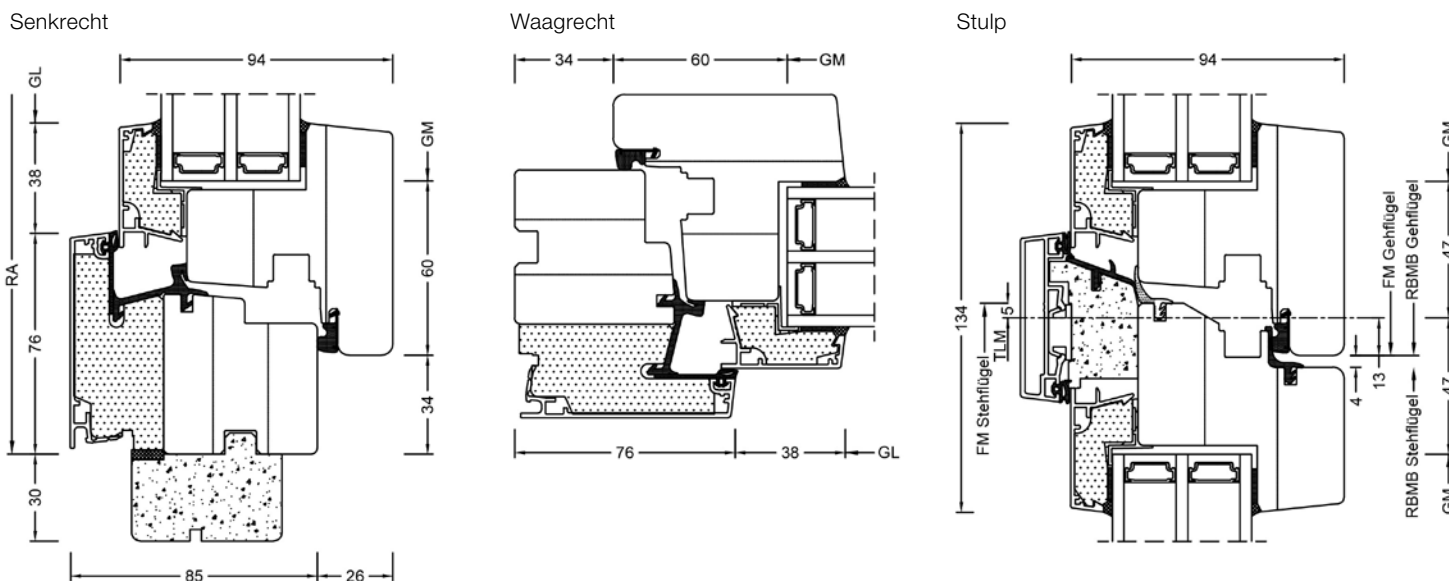

Schnitte

Werte

Glasaufbau	GC	AH	Beschichtung	Ug	g	Uf	Psi	Uw	Zeugnis Wärme	Rw	C	Ctr	Zeugnis Schall
4b/18Ar/4/18Ar/b4	3N2	Iso	ECLAZ	0,5	60%	0,86	0,033	0,69	JA	35	-1	-4	JA
		Alu	ECLAZ	0,5	60%	0,86	0,072	0,79	JA				
6b/18Ar/4/16Ar/b4	33U	Iso	ECLAZ	0,5	59%	0,86	0,036	0,77	JA	39	-1	-5	JA
		Alu	ECLAZ	0,5	59%	0,86	0,079	0,88	JA				
44b.2(VSG-S)/15Ar/ 4/12Ar/ b44.2(VSG-S)	3FH	Iso	ECLAZ	0,7	55%	0,86	0,047	0,87	JA	46	-1	-5	JA
		Alu	ECLAZ	0,7	55%	0,86	0,092	0,98	JA				
4b/16Ar/4/15Ar/ b44.2 (VSG-S)	34N	Iso	ECLAZ	0,6	60%	0,86	0,036	0,77*	NEIN	42	-2	-5	JA
		Alu	ECLAZ	0,6	60%	0,86	0,079	0,88*					

Prüfzeugnisse in **ambiente** - Werte für **home pure** und **studio** aber identisch

ECLAZ® – Genießen Sie die Internorm **ECLAZ® Premium-Glasbeschichtung** mit ihrer Fülle an Vorteilen

Mehr Licht & Transparenz

- Die Spezialbeschichtung lässt mehr Tageslicht in Innenräume und macht diese heller und freundlicher.
- Sie erhalten eine brillante Sicht nach draußen, der Spiegeleffekt ist niedrig und das Glas von außen farbneutral.

Mehr Gesundheit & Produktivität

- ECLAZ® bringt die innere Uhr ins Gleichgewicht. Denn die Blauanteile des natürlichen Tageslichts steuern Schlaf- und Wachphasen, Herzfrequenz, Blutdruck und Stimmung.

Mehr Glücksgefühl & Wohlbehagen

- Tageslicht hat ein ausgewogenes Lichtspektrum und regelt den Serotonin-Haushalt für Wohlbehagen und Lebensenergie.

- Mit 77 % Lichttransmission gelangt spürbar mehr Tageslicht in Ihre Räume und ist besser für Gesundheit und Wohlbefinden.

Mehr Energieeffizienz & Heizkostensparnis

- ECLAZ® isoliert ausgezeichnet den Innenraum und reduziert somit die Heizkosten.
- Mit einem Energiedurchlass von 60 % gelangt mehr Sonnenenergie in den Raum und erhöht dadurch die Energieeffizienz.

Mehr im Standard

- ECLAZ® ist in jedem Internorm-Fenster standardmäßig eingebaut
- Sie erhalten die Vorteile dieser Premium-Glasbeschichtung, ganz ohne zusätzliche Kosten.

Internorm Fenster GmbH

A-4050 Traun
Ganglgutstraße 131
T +43 (7229) 770-0
office@internorm.com

Internorm-Fenster GmbH

D-93059 Regensburg
Nußbergerstraße 6b
T +49 (941) 464 04-0
regensburg@internorm.com