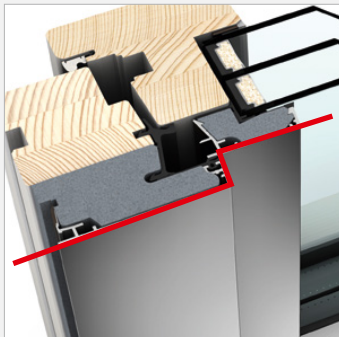

I-tec Verglasung

HF 310

Für mehr Wohnkomfort sorgt HF 310 nicht nur aufgrund seiner Holzoberfläche innen. Ein hochwärmedämmender Thermoschaum, der sich zwischen dem Holz an der Innenseite und der kantigen Aluminiumschale an der Außenseite befindet, sorgt für ausgezeichnete Wärmedämmung. Die lückenlose Rundumverklebung der Glasscheibe mit dem Fensterrahmen macht HF 310 einbruchssicher und stabil. Drei umlaufende Dichtungen verhindern, dass Wasser auf die Holzflächen trifft.

Schnitte

Werte

Glasaufbau	GC	AH	Beschichtung	Ug	g	Uf	Psi	Uw	Zeugnis Wärme	Rw	C	Ctr	Zeugnis Schall
4b/18Ar/4/18Ar/b4	3N2	Iso	ECLAZ	0,5	60%	0,86	0,033	0,69	JA	35	-1	-4	JA
		Alu	ECLAZ	0,5	60%	0,86	0,072	0,79	JA				
6b/18Ar/4/16Ar/b4	33U	Iso	ECLAZ	0,5	59%	0,86	0,036	0,77	JA	39	-1	-5	JA
		Alu	ECLAZ	0,5	59%	0,86	0,079	0,88	JA				
44b.2(VSG-S)/15Ar/ 4/12Ar/ b44.2(VSG-S)	3FH	Iso	ECLAZ	0,7	55%	0,86	0,047	0,87	JA	46	-1	-5	JA
		Alu	ECLAZ	0,7	55%	0,86	0,092	0,98	JA				
4b/16Ar/4/15Ar/ b44.2 (VSG-S)	34N	Iso	ECLAZ	0,6	60%	0,86	0,036	0,77*	NEIN	42	-2	-5	JA
		Alu	ECLAZ	0,6	60%	0,86	0,079	0,88*					