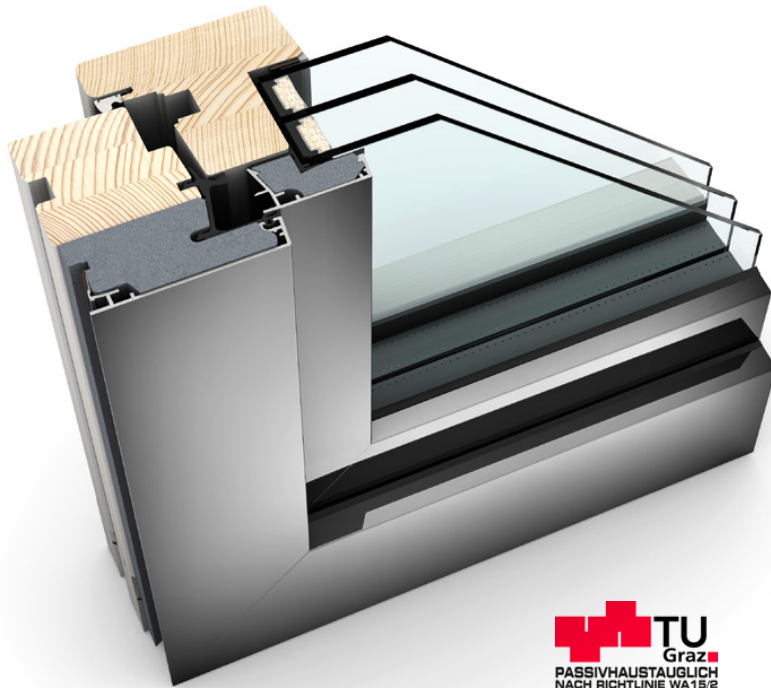

HF 310 HOLZ-ALUMINIUM-FENSTER

TU
Graz
PASSIVHAUSTAUGLICH
NACH RICHTLINIE WA15/2

EIGENSCHAFTEN

	Wärmedämmung	bis $U_w = 0,62 \text{ W/(m}^2\text{K)}$
	Schallschutz	bis 46 dB
	Sicherheit	RC1N, RC2
	Verriegelung	verdeckt liegend
	Bautiefe	85 mm

I-tec Verglasung

HF 310

Für mehr Wohnkomfort sorgt HF 310 nicht nur aufgrund seiner Holzoberfläche innen. Ein hochwärmedämmender Thermoschaum, der sich zwischen dem Holz an der Innenseite und der kantigen Aluminiumschale an der Außenseite befindet, sorgt für ausgezeichnete Wärmedämmung. Die lückenlose Rundumverklebung der Glasscheibe mit dem Fensterrahmen macht HF 310 einbruchssicher und stabil. Drei umlaufende Dichtungen verhindern, dass Wasser auf die Holzflächen trifft.

- Die Spezialbeschichtung lässt mehr Tageslicht in Innenräume und macht diese heller und freundlicher.
- Sie erhalten eine brillante Sicht nach draußen, der Spiegeleffekt ist niedrig und das Glas von außen farbneutral.