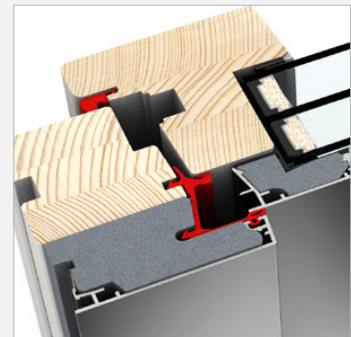

HF 310 HOLZ-ALUMINIUM-FENSTER

TU
Graz
PASSIVHAUSTAUGLICH
NACH RICHTLINIE WA15/2

EIGENSCHAFTEN

	Wärmedämmung	bis $U_w = 0,62 \text{ W/(m}^2\text{K)}$
	Schallschutz	bis 46 dB
	Sicherheit	RC1N, RC2
	Verriegelung	verdeckt liegend
	Bautiefe	85 mm

I-tec Verglasung

HF 310

Für mehr Wohnkomfort sorgt HF 310 nicht nur aufgrund seiner Holzoberfläche innen. Ein hochwärmedämmender Thermoschaum, der sich zwischen dem Holz an der Innenseite und der kantigen Aluminiumschale an der Außenseite befindet, sorgt für ausgezeichnete Wärmedämmung. Die lückenlose Rundumverklebung der Glasscheibe mit dem Fensterrahmen macht HF 310 einbruchssicher und stabil. Drei umlaufende Dichtungen verhindern, dass Wasser auf die Holzflächen trifft.